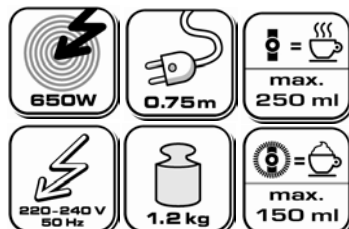

- Perfekter Milchschaum für Cappuccino, Caffè Latte und Latte Macchiato.
- Milchschaum für 1-2 Tassen Kaffee. Füllmenge: 150 ml
- Heisse Milch für Kaffee und Schokolade, Füllmenge: 250 ml.
- 2-in-1-Rührereinsatz für Milchschaum und heisse Milch (Clip-System).

- Automatische Abschaltung.
- Doppelt isolierte Kanne für bessere Wärmespeicherung.
- Antihaft-Beschichtung für leichte Reinigung.
- Kabel im Sockel integriert: Kanne handlich im Gebrauch.

Vielseitige Anwendungsmöglichkeiten

Artikel Nr. _____ A11463
Farbe _____ Schwarz / Weiss
Masse der Verpackung _____
B 150 mm / H 205 mm / T 150 mm
Verpackungsart _____
Kartonschachtel bedruckt

Unverb. Richtpreisempfehlung _____
CHF 79.- inkl. MwSt. zzgl. 0.60 vRG
Verkaufseinheit _____
1 Stück
Lieferbar _____
sofort
EAN Code _____
7611584114637

DKB Household Switzerland AG
Eggbühlstrasse 28
Postfach
8052 Zürich, Switzerland
Tel. +41 (0)44 306 11 11
Fax +41 (0)44 306 11 12
household@dkbrands.com
www.turmix.com

Änderungen vorbehalten